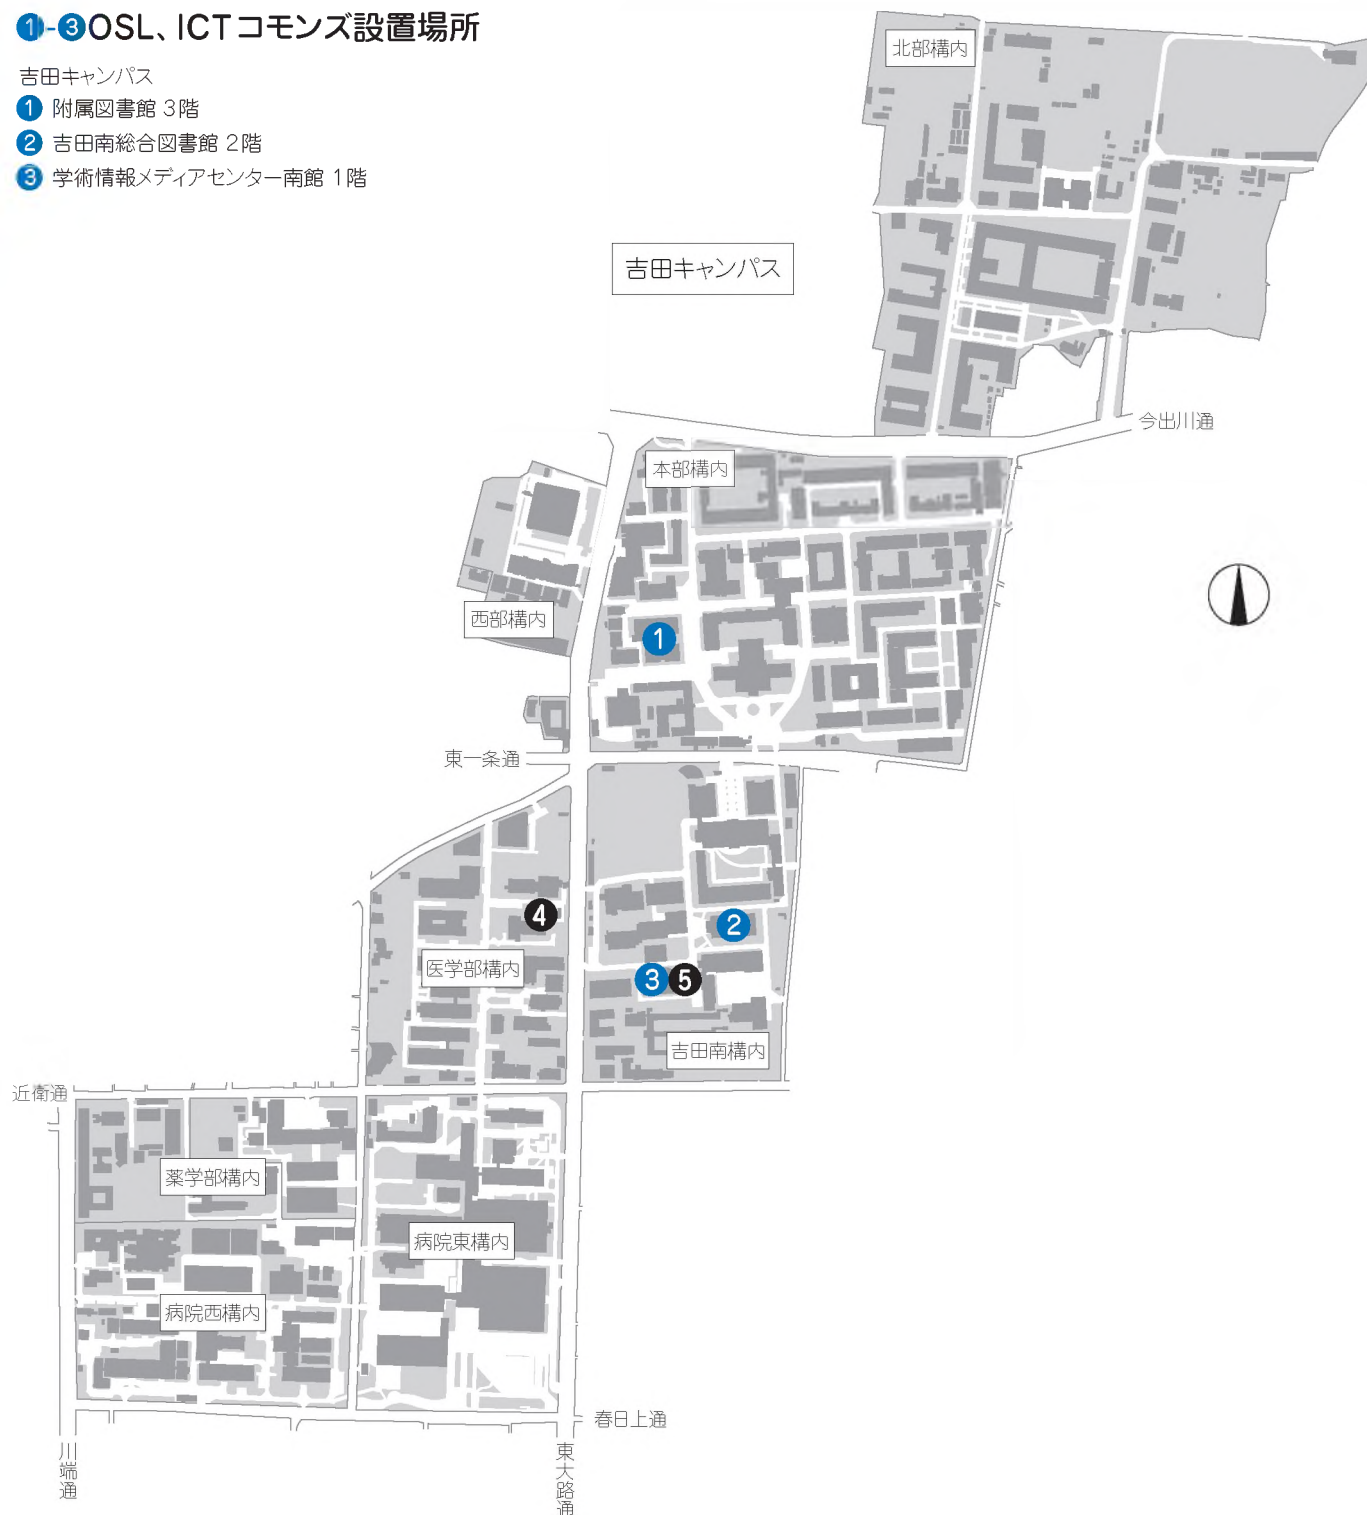

オープンスペースラボラトリー(OSL)、ICT Commons、サテライト演習室等の設置場所

①-③ OSL、ICT Commons 設置場所

吉田キャンパス

- ① 附属図書館 3階
- ② 吉田南総合図書館 2階
- ③ 学術情報メディアセンター南館 1階

④・⑤ サテライト演習室設置場所

部局に設置のサテライト演習室のご利用は原則として当該部局に所属の方に限ります。詳細は部局へお問い合わせください。

(2023年4月現在)

※最新情報は情報環境機構WEBサイトにてご確認ください。

④	医学部/医学研究科	医学部総合解剖センター 2階実習室
⑤	学術情報メディアセンター	学術情報メディアセンター南館 2階演習室203、204、3階演習室303