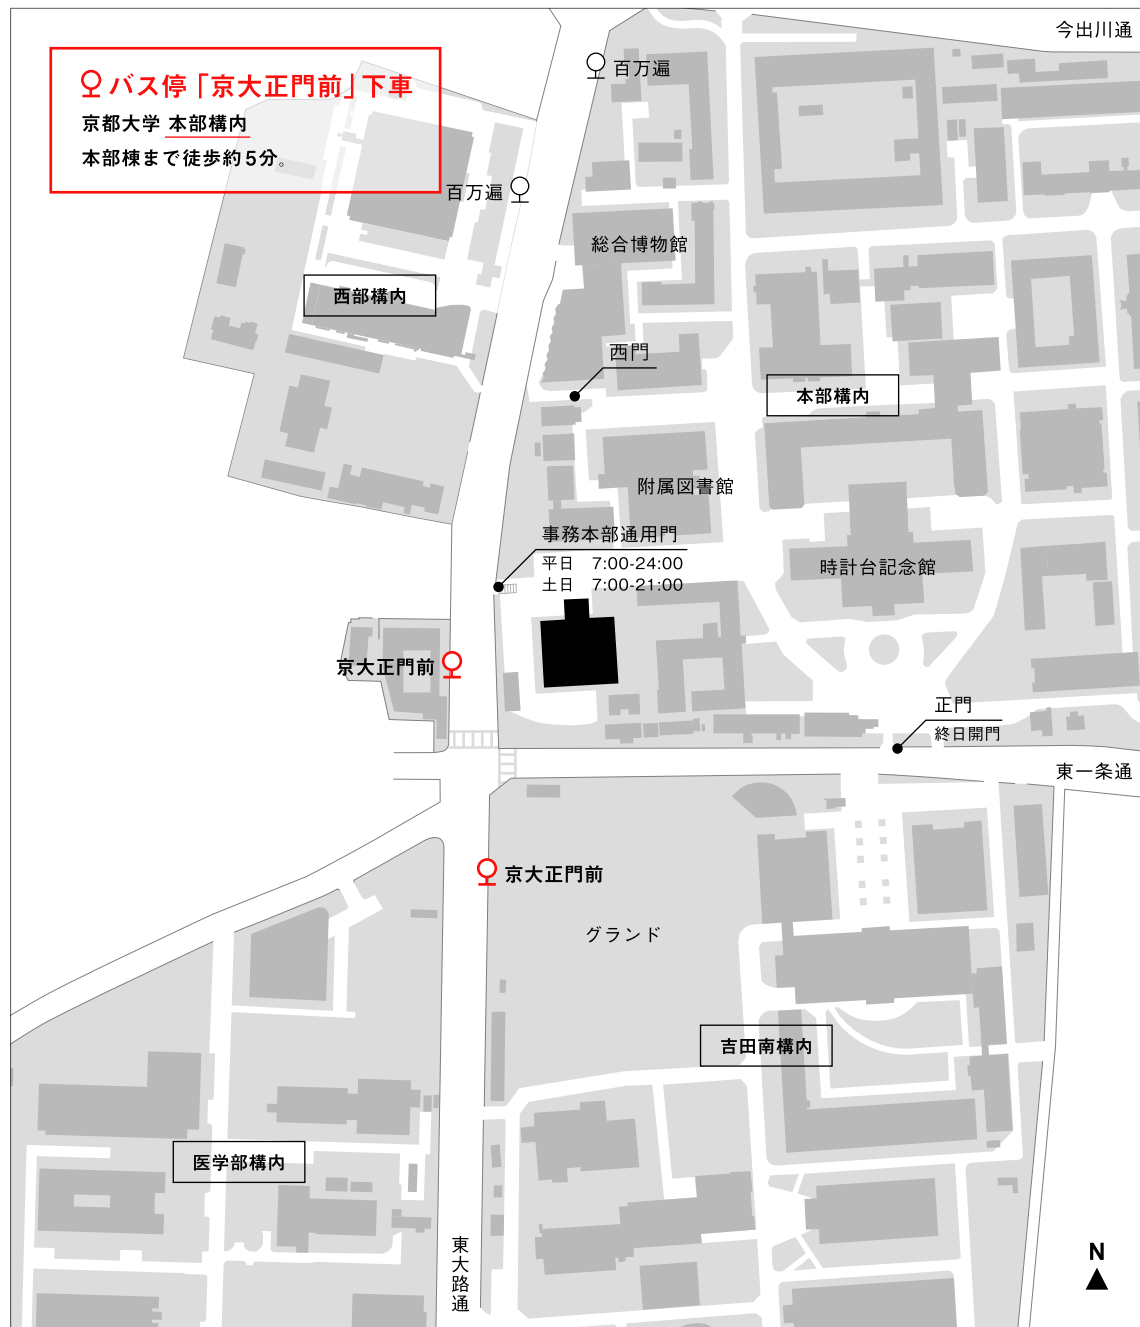

交通案内 京都大学本部棟2階

〒606-8501 京都市左京区吉田本町 TEL 075-753-2178 (企画掛) FAX 075-753-2188

開館時間：平日/8:00-17:30 土曜日・日曜日/終日閉館

京都市営バス 乗り場のご案内

バス停「京大正門前」下車

河原町駅 6番出口
バス停「四条河原町」より
201系統「祇園・百万遍行き」

出町柳駅 4番出口
バス停「出町柳駅前」より
201系統「祇園・みぶ行き」

京都駅ビル鳥丸中央口
バス停「京都駅前 D2のりば」より
206系統「東山通 北大路バスターミナル行き」

今出川駅 3番出口
バス停「鳥丸今出川」より
201系統「百万遍・祇園行き」

東山駅 2番出口
バス停「東山三条」より
206系統「高野 千本北大路行き」または
201系統「百万遍・千本今出川行き」