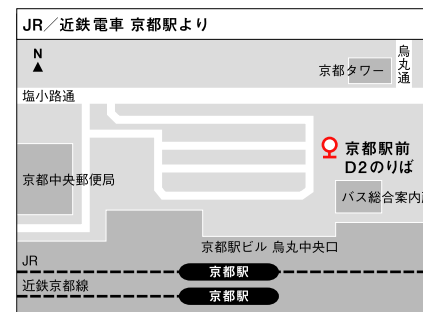

交通案内 京都大学本部棟2階

〒606-8501 京都市左京区吉田本町 TEL 075-753-2178 (企画掛) FAX 075-753-2188

開館時間：平日/8:00-17:30 土曜日・日曜日/終日閉館

京都市営バス 乗り場のご案内

バス停「京大正門前」下車

河原町駅 6番出口
バス停「四条河原町」より
201系統「祇園・百万遍行き」

出町柳駅 4番出口
バス停「出町柳駅前」より
201系統「祇園・みぶ行き」

京都駅ビル鳥丸中央口
バス停「京都駅前 D2のりば」より
206系統「東山通 北大路バスターミナル行き」

今出川駅 3番出口
バス停「鳥丸今出川」より
201系統「百万遍・祇園行き」

東山駅 2番出口
バス停「東山三条」より
206系統「高野 千本北大路行き」または
201系統「百万遍・千本今出川行き」