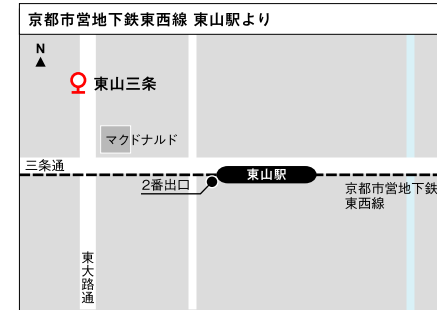

交通案内 京都大学学術情報メディアセンター 北館

〒606-8501 京都市左京区吉田本町 TEL 075-753-7400 FAX 075-753-7450

開館時間：平日/8:00-19:00 土曜日・日曜日/終日閉館

京都市営バス 乗り場のご案内

バス停「京大農学部前」下車

河原町駅 6番出口
 バス停「四條河原町」より
203系統「祇園・錦林車庫行き」

出町柳駅 4番出口
 バス停「出町柳駅前」より
17系統「銀閣寺・錦林車庫行き」または
203系統「今出川通 銀閣寺道・錦林車庫行き」

京都駅ビル鳥丸中央口
 バス停「京都駅前 A2のりば」より
17系統「河原町通 銀閣寺・錦林車庫行き」

今出川駅 3番出口
 バス停「鳥丸今出川」より
203系統「今出川通 銀閣寺道・錦林車庫行き」

東山駅 2番出口
 バス停「東山三條」より
203系統「東天王町・錦林車庫行き」