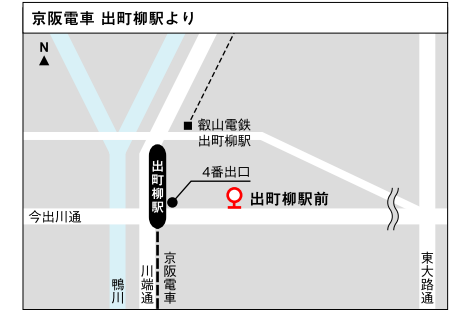

交通案内 京都大学学術情報メディアセンター 北館

〒606-8501 京都市左京区吉田本町 TEL 075-753-7400 FAX 075-753-7450

開館時間：平日/8:00-19:00 土曜日・日曜日/終日閉館

京都市営バス 乗り場のご案内

バス停「京大農学部前」下車

河原町駅 6番出口
 バス停「四條河原町」より
203系統「祇園・錦林車庫行き」

出町柳駅 4番出口
 バス停「出町柳駅前」より
17系統「銀閣寺・錦林車庫行き」または
203系統「今出川通 銀閣寺道・錦林車庫行き」

京都駅ビル鳥丸中央口
 バス停「京都駅前 A2のりば」より
17系統「河原町通 銀閣寺・錦林車庫行き」

今出川駅 3番出口
 バス停「鳥丸今出川」より
203系統「今出川通 銀閣寺道・錦林車庫行き」

東山駅 2番出口
 バス停「東山三條」より
203系統「東天王町・錦林車庫行き」