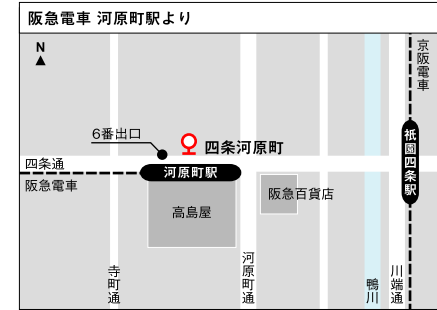

交通案内 京都大学学術情報メディアセンター 北館

〒606-8501 京都市左京区吉田本町 TEL 075-753-7400 FAX 075-753-7450

開館時間：平日/8:00-19:00 土曜日・日曜日/終日閉館

京都市営バス 乗り場のご案内

バス停「京大農学部前」下車

河原町駅 6番出口
 バス停「四條河原町」より
203系統「祇園・錦林車庫行き」

出町柳駅 4番出口
 バス停「出町柳駅前」より
17系統「銀閣寺・錦林車庫行き」または
203系統「今出川通 銀閣寺道・錦林車庫行き」

京都駅ビル鳥丸中央口
 バス停「京都駅前 A2のりば」より
17系統「河原町通 銀閣寺・錦林車庫行き」

今出川駅 3番出口
 バス停「鳥丸今出川」より
203系統「今出川通 銀閣寺道・錦林車庫行き」

東山駅 2番出口
 バス停「東山三條」より
203系統「東天王町・錦林車庫行き」