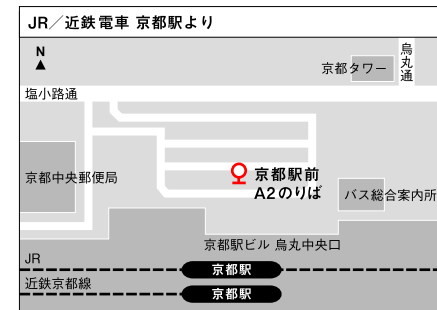

交通案内 京都大学学術情報メディアセンター 北館

〒606-8501 京都市左京区吉田本町 TEL 075-753-7400 FAX 075-753-7450

開館時間：平日/8:00-19:00 土曜日・日曜日/終日閉館

京都市営バス 乗り場のご案内

バス停「京大農学部前」下車

河原町駅 6番出口
 バス停「四條河原町」より
203系統「祇園・錦林車庫行き」

出町柳駅 4番出口
 バス停「出町柳駅前」より
17系統「銀閣寺・錦林車庫行き」または
203系統「今出川通 銀閣寺道・錦林車庫行き」

京都駅ビル鳥丸中央口
 バス停「京都駅前 A2のりば」より
17系統「河原町通 銀閣寺・錦林車庫行き」

今出川駅 3番出口
 バス停「鳥丸今出川」より
203系統「今出川通 銀閣寺道・錦林車庫行き」

東山駅 2番出口
 バス停「東山三條」より
203系統「東天王町・錦林車庫行き」